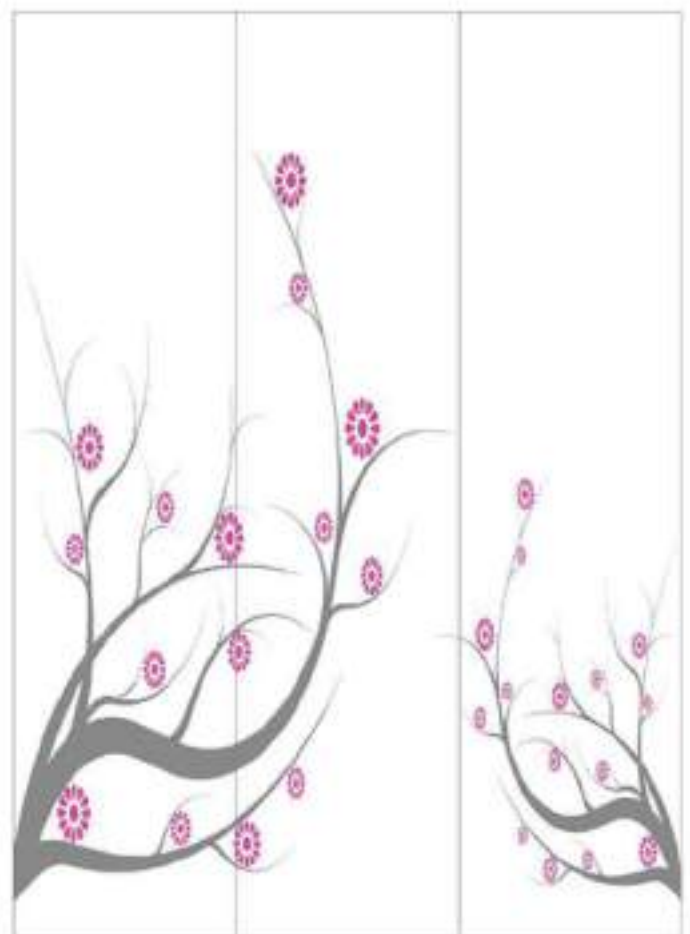

Diseño: BONN

ESQUEMA CON POSIBLES COMBINACIONES