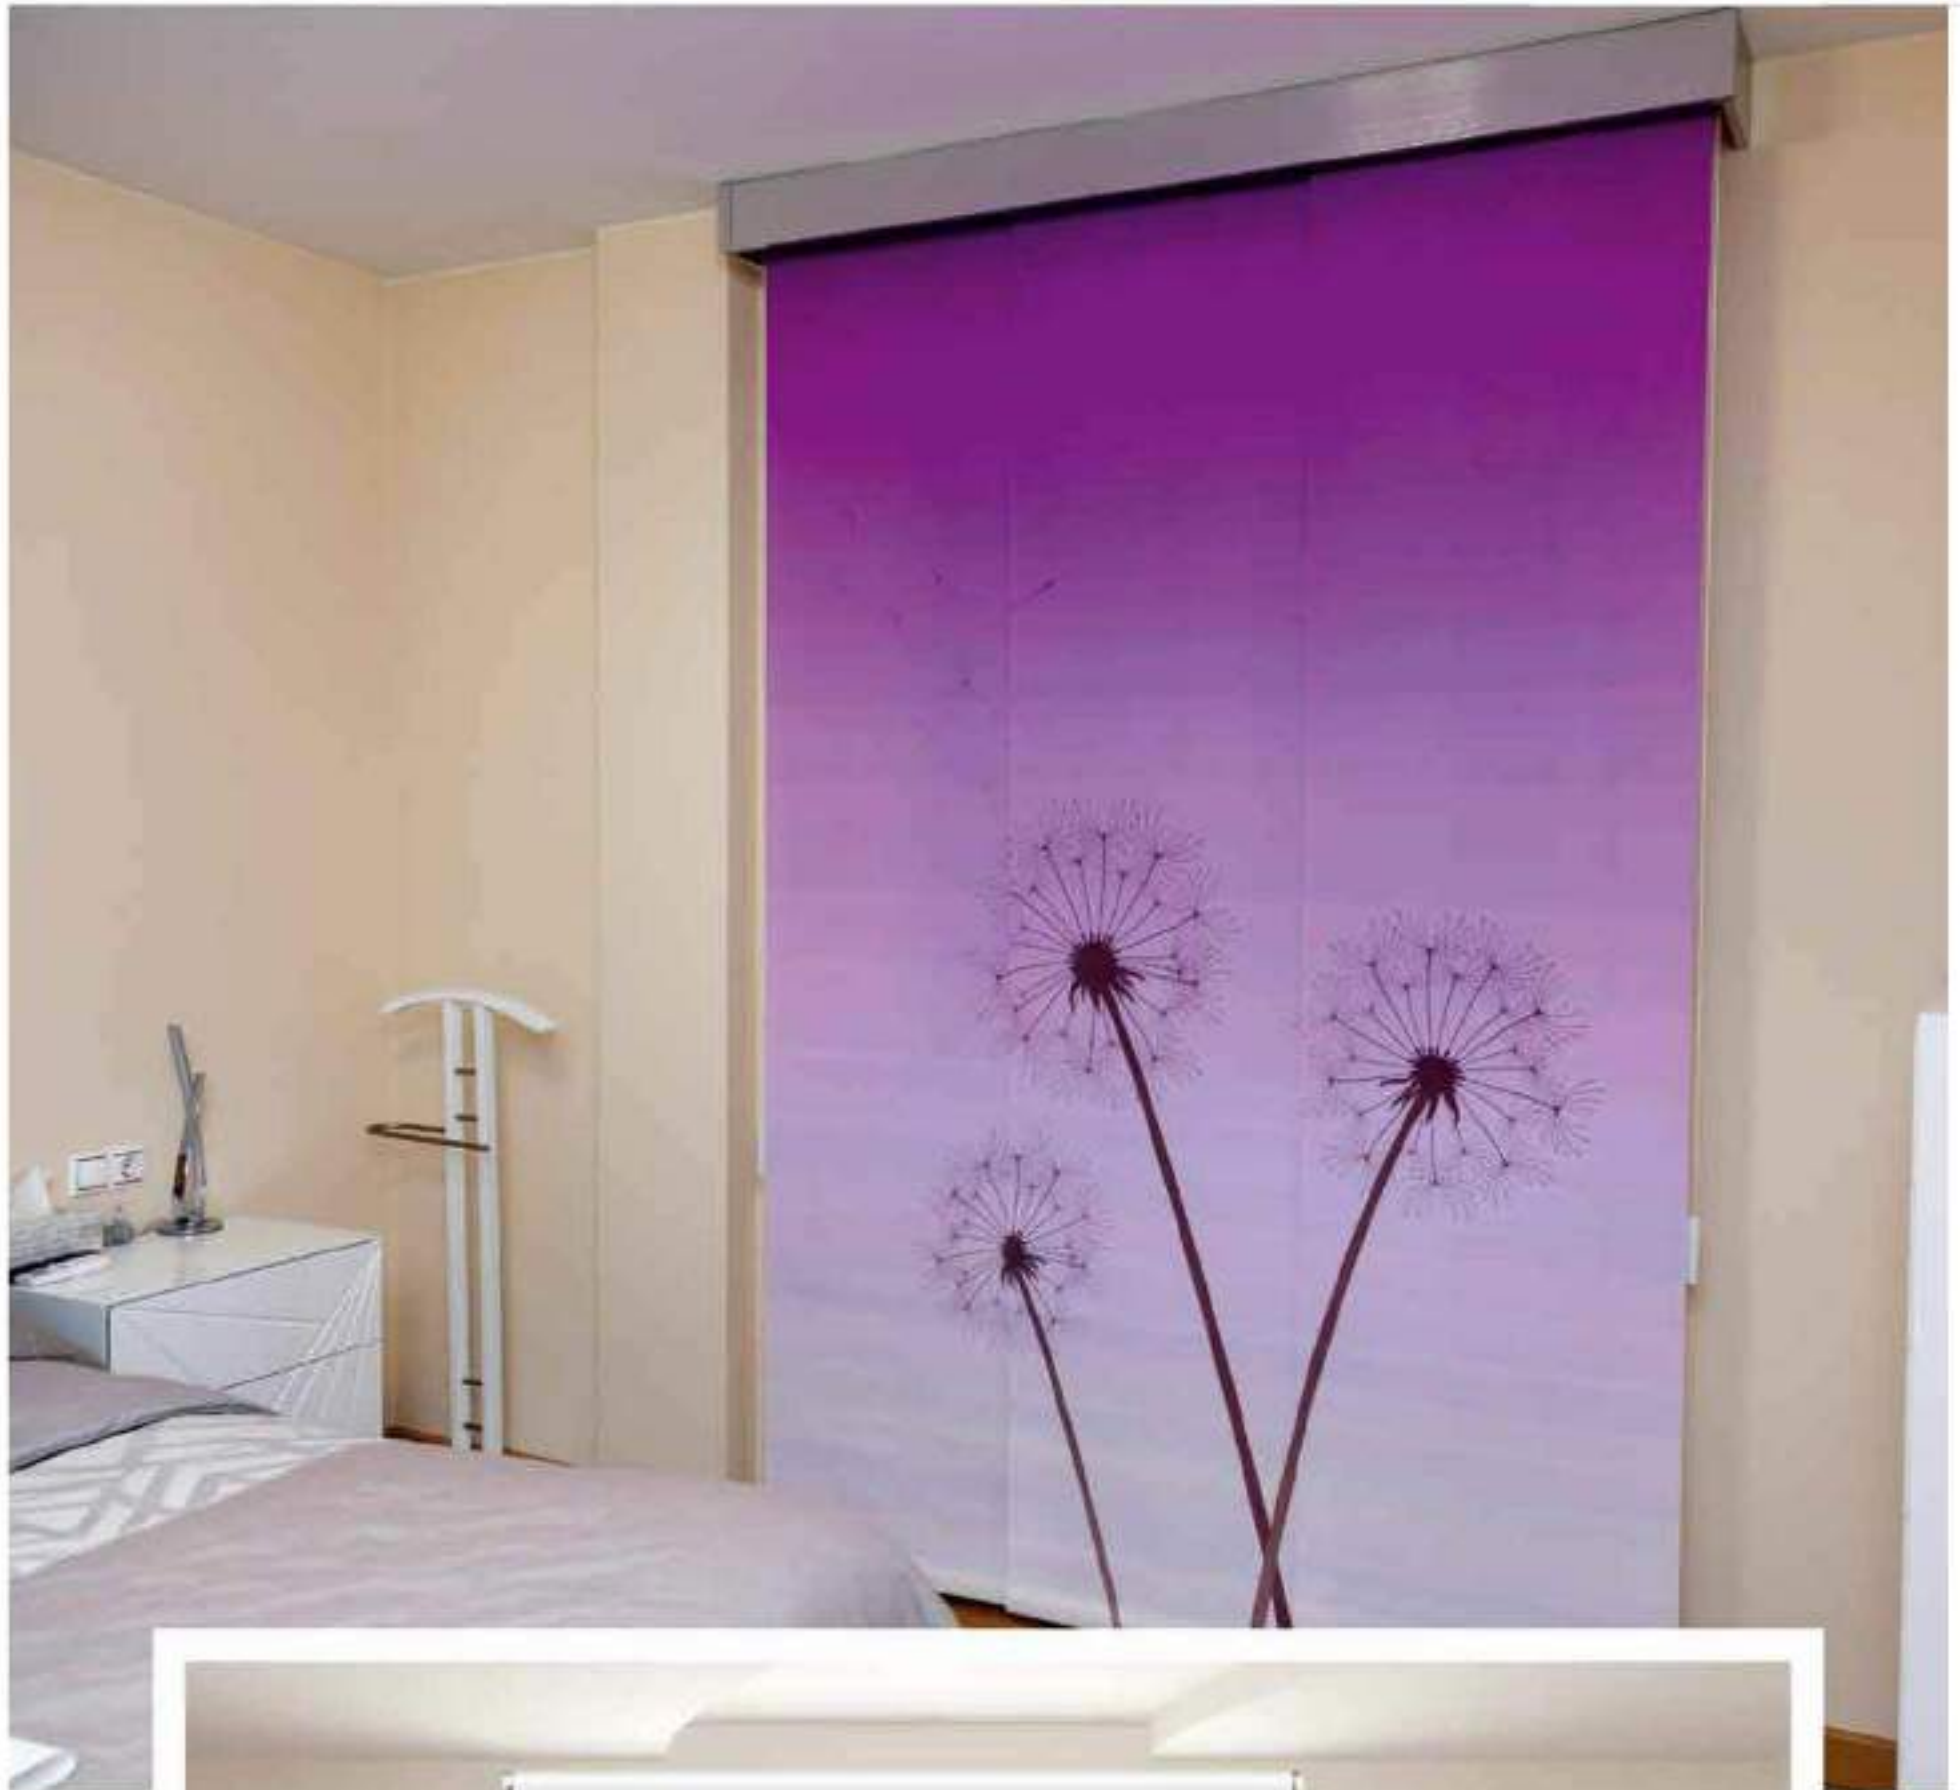

Almacenes
González

Diseño: MILÁN-1000

Almacenes
González

Diseño: MILÁN-1000

ESQUEMA CON POSIBLES COMBINACIONES

Color:
FONDO BERENJENA-gris

Color:
TURQUESA-NEGRO

Color:
FONDO BEIG
marrón-marrón