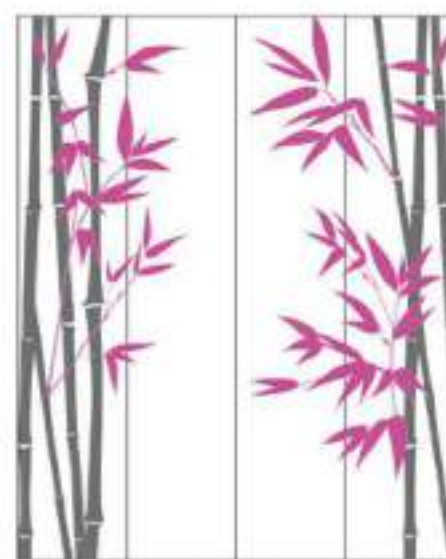

Color: Gris

Color: Verde

Color: Burdeos

Diseño: BAMBÚ-2000

Color: Negro-Gris

Color: Marrón

Color: Marrón-Verde

Color: Marrón-Beig